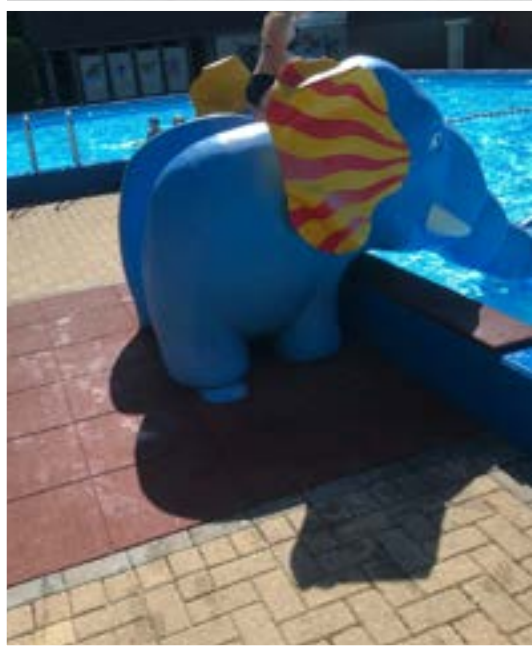

REFERENTIES