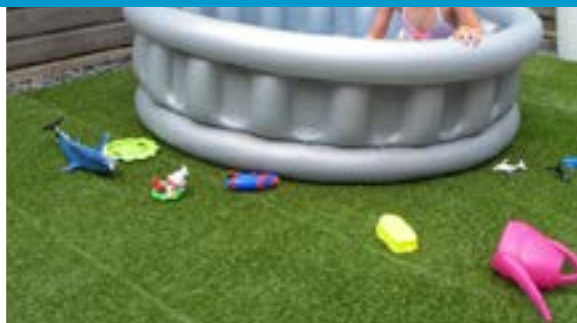

REFERENTIES